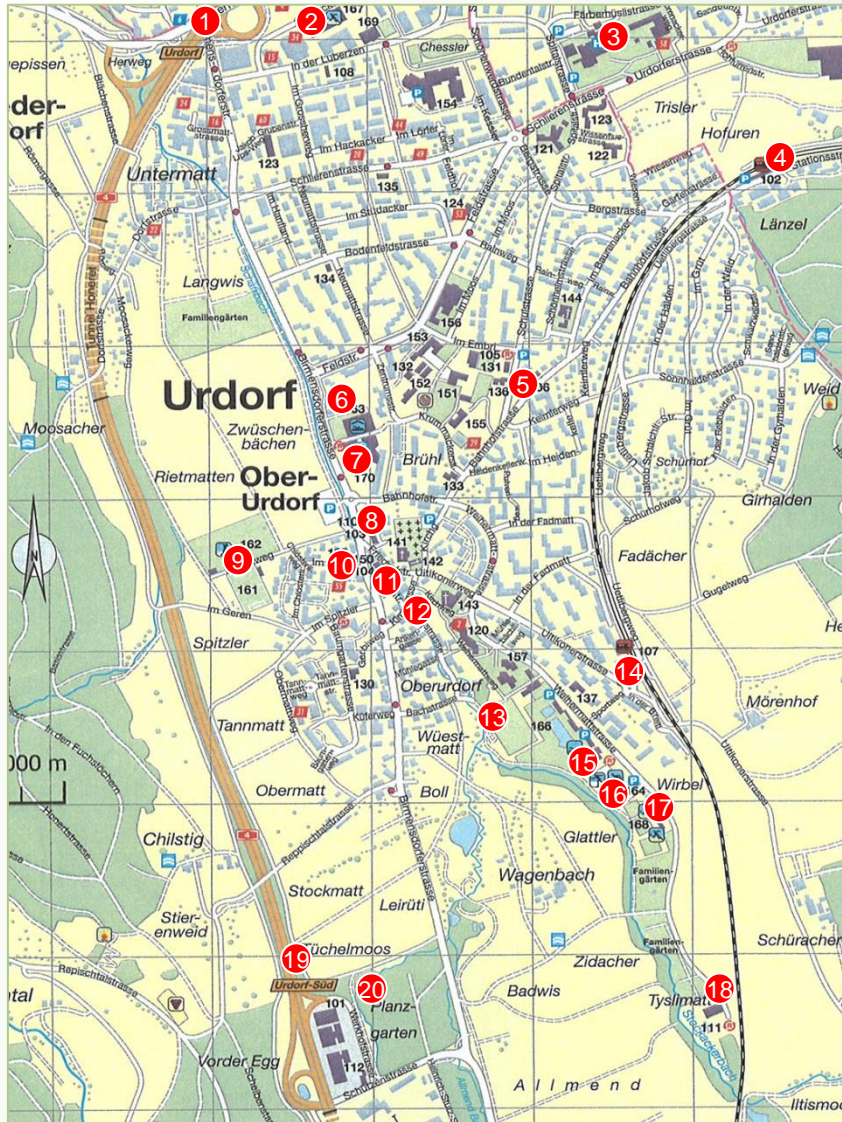

## Die wichtigsten Standorte in Ihrer Nähe

- 1) Autobahnanschluss Urdorf-Nord
- 2) Tenniscenter Urdorf
- 3) Spital Limmattal
- 4) Bahnhof Urdorf
- 5) Gemeindeverwaltung Urdorf
- 6) Mehrzweckhalle Zentrum / Hallenbad & Sauna
- 7) Einkaufszentrum Spitzacker
- 8) Poststelle Urdorf
- 9) Fussballplätze Chlösterli
- 10) Ortsmuseum Urdorf
- 11) Gemeindebibliothek (Bachschulhaus)
- 12) Marktplatz „Muulaffeplatz“ (ZKB-Bankomat / SPAR)
- 13) Fussballplatz Weihermatt
- 14) Bahnhof Urdorf Weihermatt
- 15) Sportanlage Weihermatt (Freibad & Kunsteisbahn)
- 16) Curling-Club Limmattal
- 17) Tennisclub Weihermatt
- 18) Werkhof Tyslimatt
- 19) Autobahnanschluss Urdorf Süd
- 20) Bikepark Urdorf